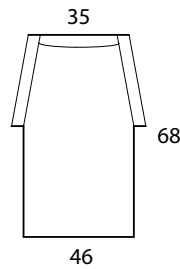

CHAISE

Chaise / 2A
2-Arm Chaise