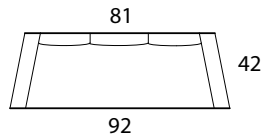

SOFA

Sofa / 2A
2-Arm Sofa