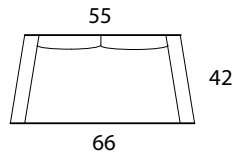

LOVESEAT

Love / 2A
2-Arm Loveseat