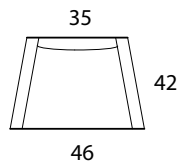

CHAIR

Chair / 2A
2-Arm Chair